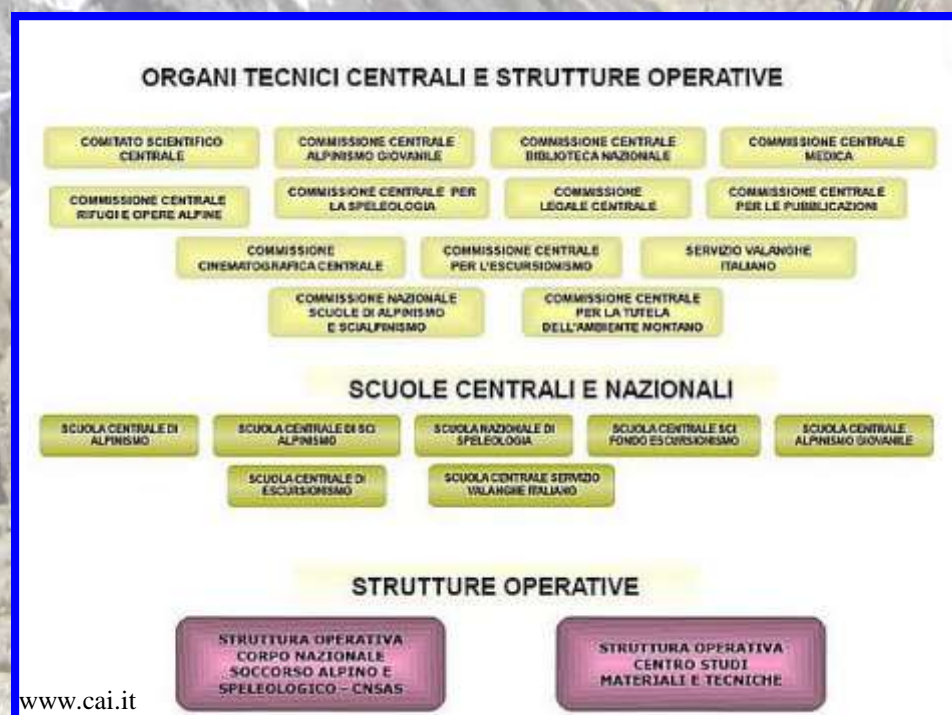

SENTIERISTICA

EQUIPAGGIAMENTO

GEOGRAFIA E
GEOLOGIA

PIANIFICAZIONE E
ORGANIZZAZIONE DI
UN'ESCURSIONE

EMERGENZA

PRIMO SOCCORSO

PREPARAZIONE
FISICA

Organizzazione e struttura del CAI

Relatori:

Coppo Daniela A.E.

Turco Simone A.E.

C.A.I. Vercelli

Tutte le serate del percorso si tengono presso la Sala Petri della sede sezionale
in via Stara a, alle ore 21.00.

Sono gratuite e aperte a tutti (soci e non soci C.A.I.)